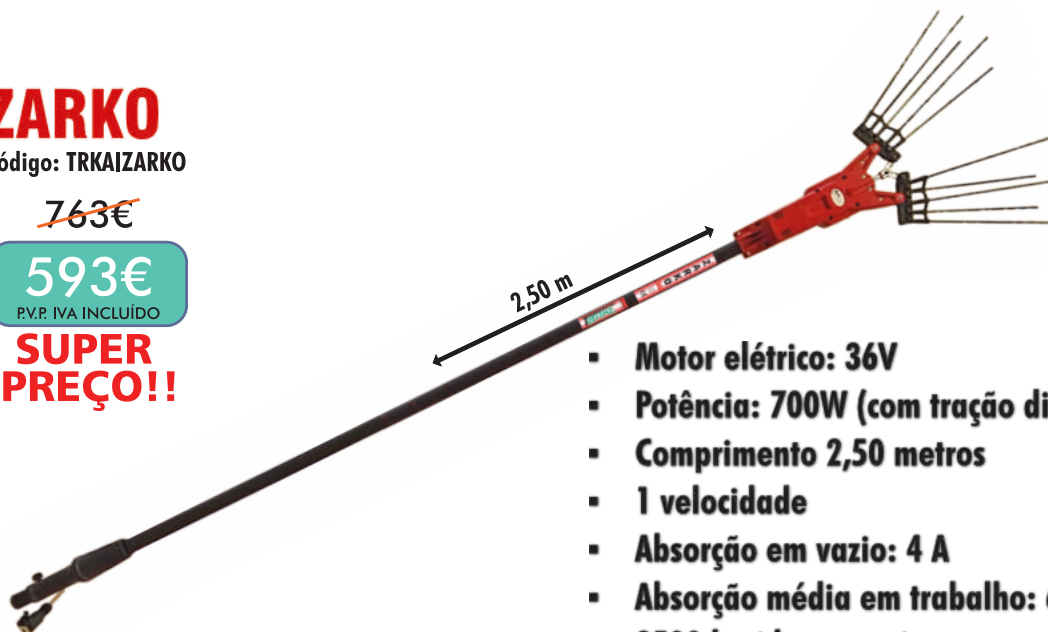

Fixo 2,40m

CABEÇA OTIMIZADA PARA
UM MAIOR DESEMPENHO.

- 950 vibrações por minuto
- Capacidade de recolha: 80/110 kg/h
- Bateria recomendada: 12V - 60/70 Ah
- Comprimento total fixo de 2,40 metros
- Área de trabalho 50cm
- Cabo eléctrico com 15 metros
- 1 velocidade
- Motor de 12V na parte superior
- Peso aproximado: 2,1kg

Bateria recomendada
12 V - 60/70A
(não incluída)
Autonomia: 6 a 8 horas

ZARKO TELESCOPIC

Código: TRKAIZARKOTEL

~~853€~~

650€

P.V.P. IVA INCLUIDO

**SUPER
PREÇO!!**

- Motor elétrico: 36V
- Potência: 700W (com tração direta)
- Extensão telescópica de 2,16 a 2,93 metros
- 1 velocidade
- Absorção em vazio: 4 A
- Absorção média em trabalho: 6 a 8 A
- 2500 batidas por minuto
- Peso aproximado: 2,6kg

ZARKO

Código: TRKAIZARKO

~~763€~~

593€

P.V.P. IVA INCLUIDO

**SUPER
PREÇO!!**

- Motor elétrico: 36V
- Potência: 700W (com tração direta)
- Comprimento 2,50 metros
- 1 velocidade
- Absorção em vazio: 4 A
- Absorção média em trabalho: 6 a 8 A
- 2500 batidas por minuto
- Peso aproximado: 2,3kg

SWING

Código: LIS9350

~~887€~~

785€

P.V.P. IVA INCLUIDO

**MOTOR
12V (8Ah)
600W**

Bateria recomendada
12 V - 50/60A
(não incluída)
Autonomia: 6 a 8 horas

Sistema mecânico baseado num movimento elíptico que sintetiza, num só, os 2 movimentos (bater e rodar) com um resultado eficaz