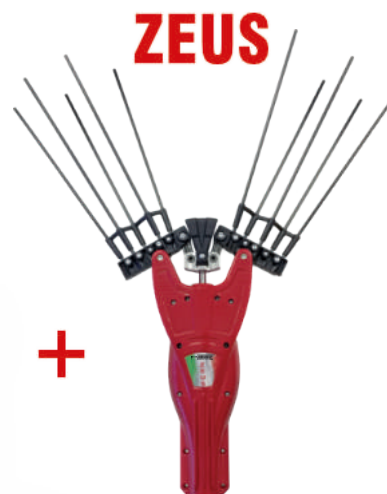

KIT ROÇADOR DE COSTAS + VAREJADOR

KT350

Código: TRK92826Z7KT350

~~938€~~

830€

P.V.P. IVA INCLUIDO

- Motor: Kawasaki TJ45E
- 45,4cm³ | 1,9Cv
- Comprimento total: 3 metros
- Peso: 12,4 kg

Powered by
Kawasaki
ARRANQUE FÁCIL

+

TR521B

Código: TRK92826Z7TR521

~~599€~~

530€

P.V.P. IVA INCLUIDO

- 51,7cm³ | 2Cv
- Comprimento total: 3 metros
- Peso: 12,2 kg

+