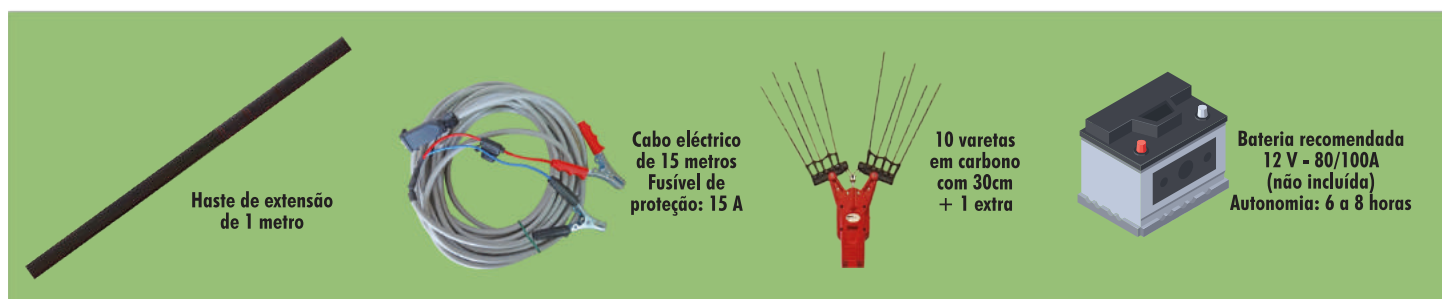

Fixo 2,40m

CABEÇA OTIMIZADA PARA
UM MAIOR DESEMPENHO.

- 950 vibrações por minuto
- Capacidade de recolha: 80/110 kg/h
- Bateria recomendada: 12V - 60/70 Ah
- Comprimento total fixo de 2,40 metros
- Área de trabalho 50cm
- Cabo eléctrico com 15 metros
- 1 velocidade
- Motor de 12V na parte superior
- Peso aproximado: 2,1kg

Bateria recomendada
12 V - 60/70A
(não incluída)
Autonomia: 6 a 8 horas

ZARKO TELESCOPIC

Código: TRKAIZARKOTEL

~~853€~~

650€

P.V.P. IVA INCLUIDO

**SUPER
PREÇO!!**

- Motor elétrico: 36V
- Potência: 700W (com tração direta)
- Extensão telescópica de 2,16 a 2,93 metros
- 1 velocidade
- Absorção em vazio: 4 A
- Absorção média em trabalho: 6 a 8 A
- 2500 batidas por minuto
- Peso aproximado: 2,6kg

ZARKO

Código: TRKAIZARKO

~~763€~~

593€

P.V.P. IVA INCLUIDO

**SUPER
PREÇO!!**

- Motor elétrico: 36V
- Potência: 700W (com tração direta)
- Comprimento 2,50 metros
- 1 velocidade
- Absorção em vazio: 4 A
- Absorção média em trabalho: 6 a 8 A
- 2500 batidas por minuto
- Peso aproximado: 2,3kg