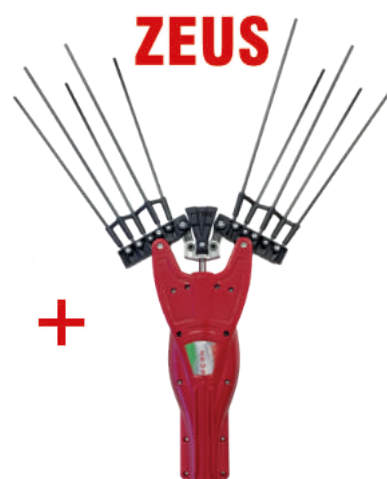

KIT ROÇADOR DE COSTAS + VAREJADOR

KT350

Código: TRK92826Z7KT350

~~938€~~

830€

P.V.P. IVA INCLUIDO

- Motor: Kawasaki TJ45E
- 45,4cm³ | 1,9Cv
- Comprimento total: 3 metros
- Peso: 12,4 kg

Powered by
Kawasaki
ARRANQUE FÁCIL

+

TR521B

Código: TRK92826Z7TR521

~~599€~~

530€

P.V.P. IVA INCLUIDO

- 51,7cm³ | 2Cv
- Comprimento total: 3 metros
- Peso: 12,2 kg

+

KIT PODADORA + VAREJADOR COM MOTOR A GASOLINA

JPS240 + PODADORA + ZEUS

Código: TRK92824Z7JPSPD

~~957€~~

847€
P.V.P. IVA INCLUIDO

Powered by
Kawasaki
ARRANQUE FÁCIL

Ideal para
varejar
azeitona e
posteriormente
a poda