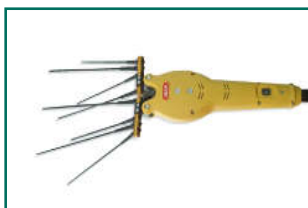

Bateria recomendada
12 V - 50/60A
(não incluída)
Autonomia: 6 a 8 horas