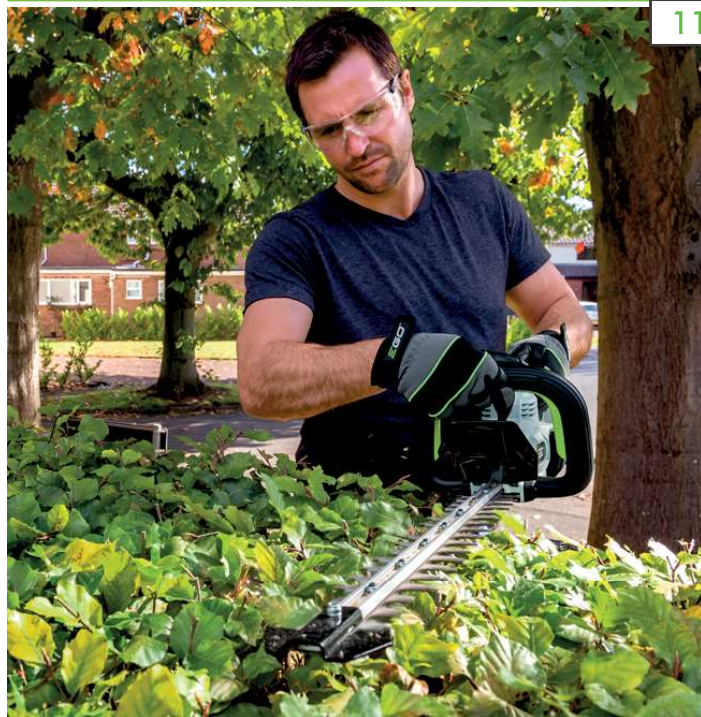

11

HT6500E CORTA-SEBES de 65cm

**EGO
POWER+**

PROFISSIONAL

Duas velocidades com lâmina de 65cm, espaçamento entre dentes de 33mm, corte bilateral. Punho traseiro rotativo para maior conforto e controlo.

COMPRIMENTO LÂMINA 65CM