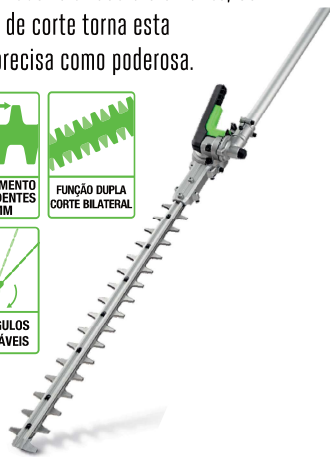

	EA0800	CTA9500	BBA2100	OSA1000	EP7501
PESO	2,3 kg	3,9 kg	5 kg	2,24 kg	0,6 kg
COMPRIMENTO	92 cm	92 cm	102 cm	140 cm	78 cm
AUTONOMIA DA BATERIA*	2,5Ah até 30 min. 5,0Ah até 60 min. 7,5Ah até 100 min. 10Ah até 132 min.	2,5Ah até 40 min. 5,0Ah até 80 min. 7,5Ah até 120 min. 10Ah até 160 min.	2,5Ah até 40 min. 5,0Ah até 80 min. 7,5Ah até 120 min. 10Ah até 160 min.	2,5Ah até 50 min. 5,0Ah até 100 min. 7,5Ah até 160 min. 10Ah até 210 min.	- - - -
COMPRIMENTO DA LÂMINA	200 x 3 mm	24 cm	-	-	-
LARGURA DE TRABALHO	-	21 / 24 cm	56 cm	33 - 58 cm	-
DIÂMETRO DO FURO DO DISCO	25,4 mm	-	-	-	-
CAPACIDADE DE CORTE	até 75 mm	-	-	-	-
PROTECTOR DE DETRITOS	alumínio / borracha	plástico	plástico	-	-
VELOCIDADE DAS FACAS	-	-	210 - 240 rpm	-	-
DIÂMETRO DAS CERDAS	-	-	1,5 mm	-	-
DIMENSÕES	-	-	102 x 56,5 x 29,5 cm	-	-
DIMENSÕES DAS VARETAS	-	-	-	33 x Ø0,5 cm	-
N.º DE VARETAS	-	-	-	10 (5 + 5)	-
MATERIAL DAS VARETAS	-	-	-	em fibra de carbono	-
BATIDAS POR MINUTO	-	-	-	1780 / 2120	-
GARANTIA	uso amador: 5 anos uso profissional: 2 anos	uso amador: 5 anos uso profissional: 2 anos	uso amador: 5 anos uso profissional: 2 anos	uso amador: 5 anos uso profissional: 2 anos	uso amador: 5 anos uso profissional: 2 anos
CÓDIGO DO ACESSÓRIO	EG00360054001	EG00140000003	EG01380026003	EG00340172167	EG00340169191

* A autonomia pode variar e depende da bateria usada, nível de carga da bateria e técnica de trabalho do utilizador.

HTA2000 ACESSÓRIO CORTA-SEBES DE LONGO-ALCANCE

~~251€~~
223€
PVP com IVA

Lâmina cortada a laser e afiada a diamante, com ajuste de ângulo de corte torna esta ferramenta tão precisa como poderosa.

Comprimento total:
255 cm

HTA2000S ACESSÓRIO CORTA-SEBES DE CURTO-ALCANCE

~~228€~~
199€
PVP com IVA

Com as mesmas lâminas afiadas e ação de corte rápido, esta ferramenta é essencial no corte das sebes baixas.