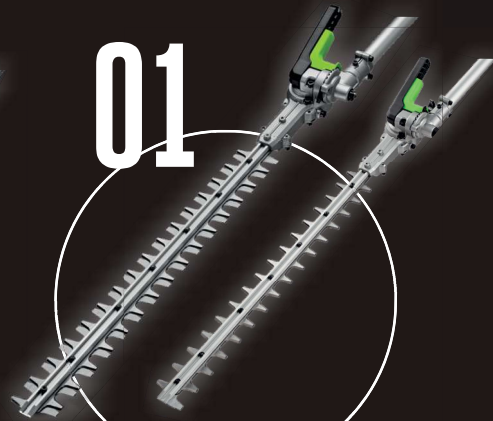

EGO POWER+ CORTA-SEBES