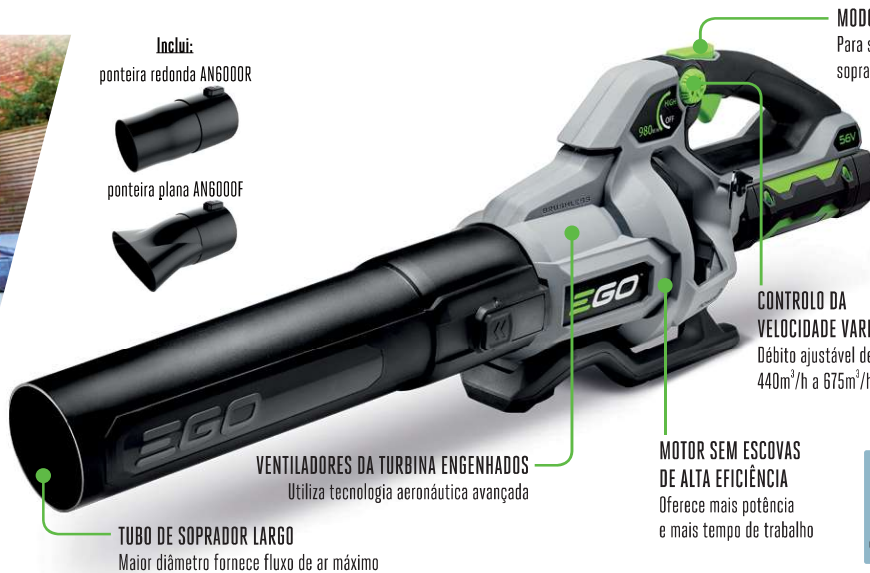

Inclui:
ponteira redonda AN6000R

ponteira plana AN6000F

VENTILADORES DA TURBINA ENGENHADOS
Utiliza tecnologia aeronáutica avançada

TUBO DE SOPRADOR LARGO
Maior diâmetro fornece fluxo de ar máximo

VOLUME DE AR
986M³/H
EM BOOST

VELOCIDADE
VARIÁVEL

MOTOR SEM
ESCOVAS

USAR COM
BATERIA COSTAS
EGO POWER

EGO
POWER⁺
PROFESSIONAL

MODO BOOST

Para sentir o poder de um soprador a gasolina de 986m³/h

Preço máquina

~~251€~~
221€
PVP com IVA

Preço do KIT

~~588€~~
522€
PVP com IVA

KIT INCLUI:

Soprador LB5800E
Bateria 5Ah BA2800T
Carregador normal CH2100E

EGO™
POWER⁺ PROFESSIONAL X BLOWER

ARC
LITHIUM
56V™

LBX6000
SOPRADOR DE MÃO PROFISSIONAL

Concebido para ser usado com a bateria de costas Professional-X BAX1500, este poderoso soprador é leve e fácil de manusear. Além disso, o suave motor sem escovas reduz a vibração e o ruído em comparação com os seus equivalentes a gasolina.

VOLUME DE AR
1014M³/H
EM BOOST

VELOCIDADE
VARIÁVEL

MOTOR SEM
ESCOVAS

USAR COM
BATERIA COSTAS
EGO POWER

EGO
POWER⁺
PROFESSIONAL X