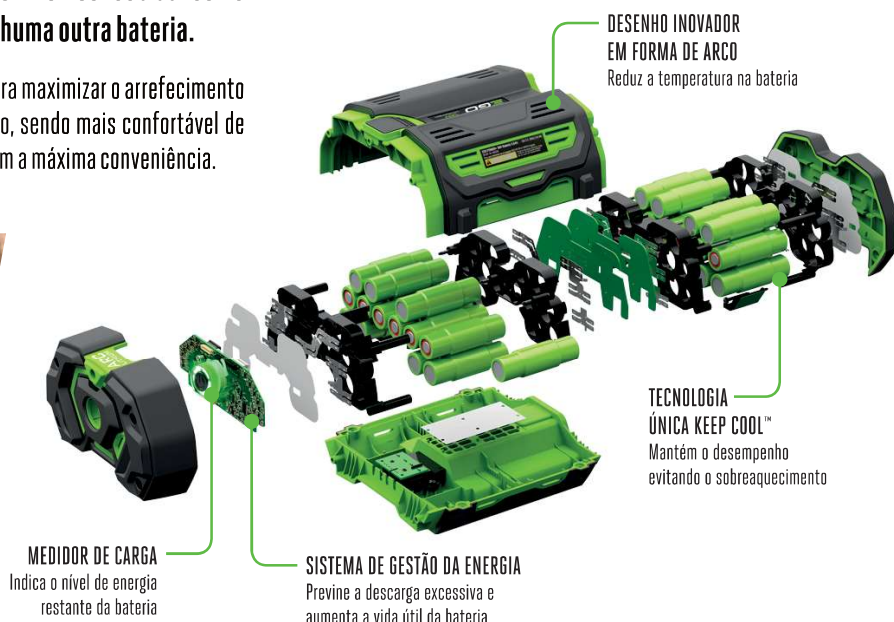

TODA A POTÊNCIA DA GASOLINA NUMA BATERIA

Pela primeira vez em gerações, o mercado de equipamentos elétricos ao ar livre está a mudar. No maior avanço tecnológico desde que os equipamentos a gasolina chegaram até nós, há mais de 100 anos, os combustíveis fósseis estão a ser substituídos por uma energia mais limpa e ecológica.

Apresentamos aos especialistas o inovador sistema portátil EGO Power+. Uma forma mais inteligente de executar as tarefas de manutenção de espaços verdes.

O EGO Power+ fornece potência equivalente à gasolina, apenas sem ruído, vibração ou fumo. A nossa tecnologia de bateria de lítio de 56V em forma de arco, líder no setor, oferece um novo nível de desempenho, fornecendo confiavelmente toda a energia necessária para trabalhar no duro até o trabalho ficar concluído.

Ao experimentar este revolucionário sistema sem fios, nunca mais voltará atrás. Confortável de usar, com tempos de trabalho impressionantes e recarga rápida, sem idas ao posto de combustível e sem necessidade de armazenar líquidos altamente inflamáveis. Em vez disso, o utilizador tem a liberdade de trabalhar sem a emissão de gases de combustão.

Para total compatibilidade, a mesma bateria de lítio de 56V encaixa em quase todas as ferramentas da linha EGO Power+. Basta encaixar a bateria e está pronta a trabalhar.

O EGO POWER+ ARC LITHIUM OFERECE À INDÚSTRIA A MAIOR CAPACIDADE DE ENERGIA

A exclusiva tecnologia Arc Lithium patenteada de 56V foi concebida como nenhuma outra bateria. É por isso que funciona como nenhuma outra bateria.