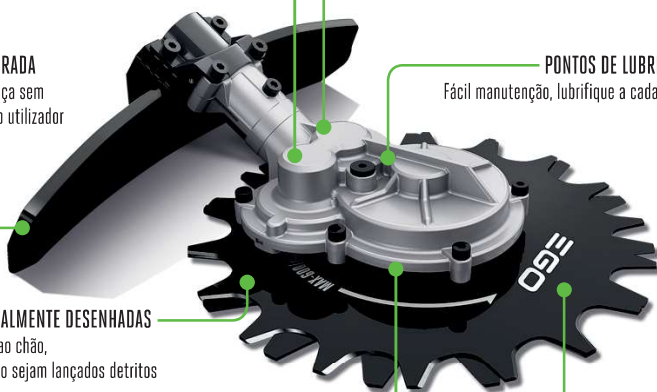

CAIXA DE ENGENHAGENS INCORPORADA
Para um funcionamento suave sobre superfícies duras

PROTEÇÃO INTEGRADA
Garante a segurança sem obstruir a visão do utilizador

PONTOS DE LUBRIFICAÇÃO
Fácil manutenção, lubrifique a cada 50 horas

LÂMINAS ESPECIALMENTE DESENHADAS
Para cortar junto ao chão, garantindo que não sejam lançados detritos

ROLAMENTO MONTADO NA BASE
Para o movimento livre e vida útil mais longa

ENCAIXE SIMPLES
Para a maioria dos roçadores e aparadores presentes no mercado